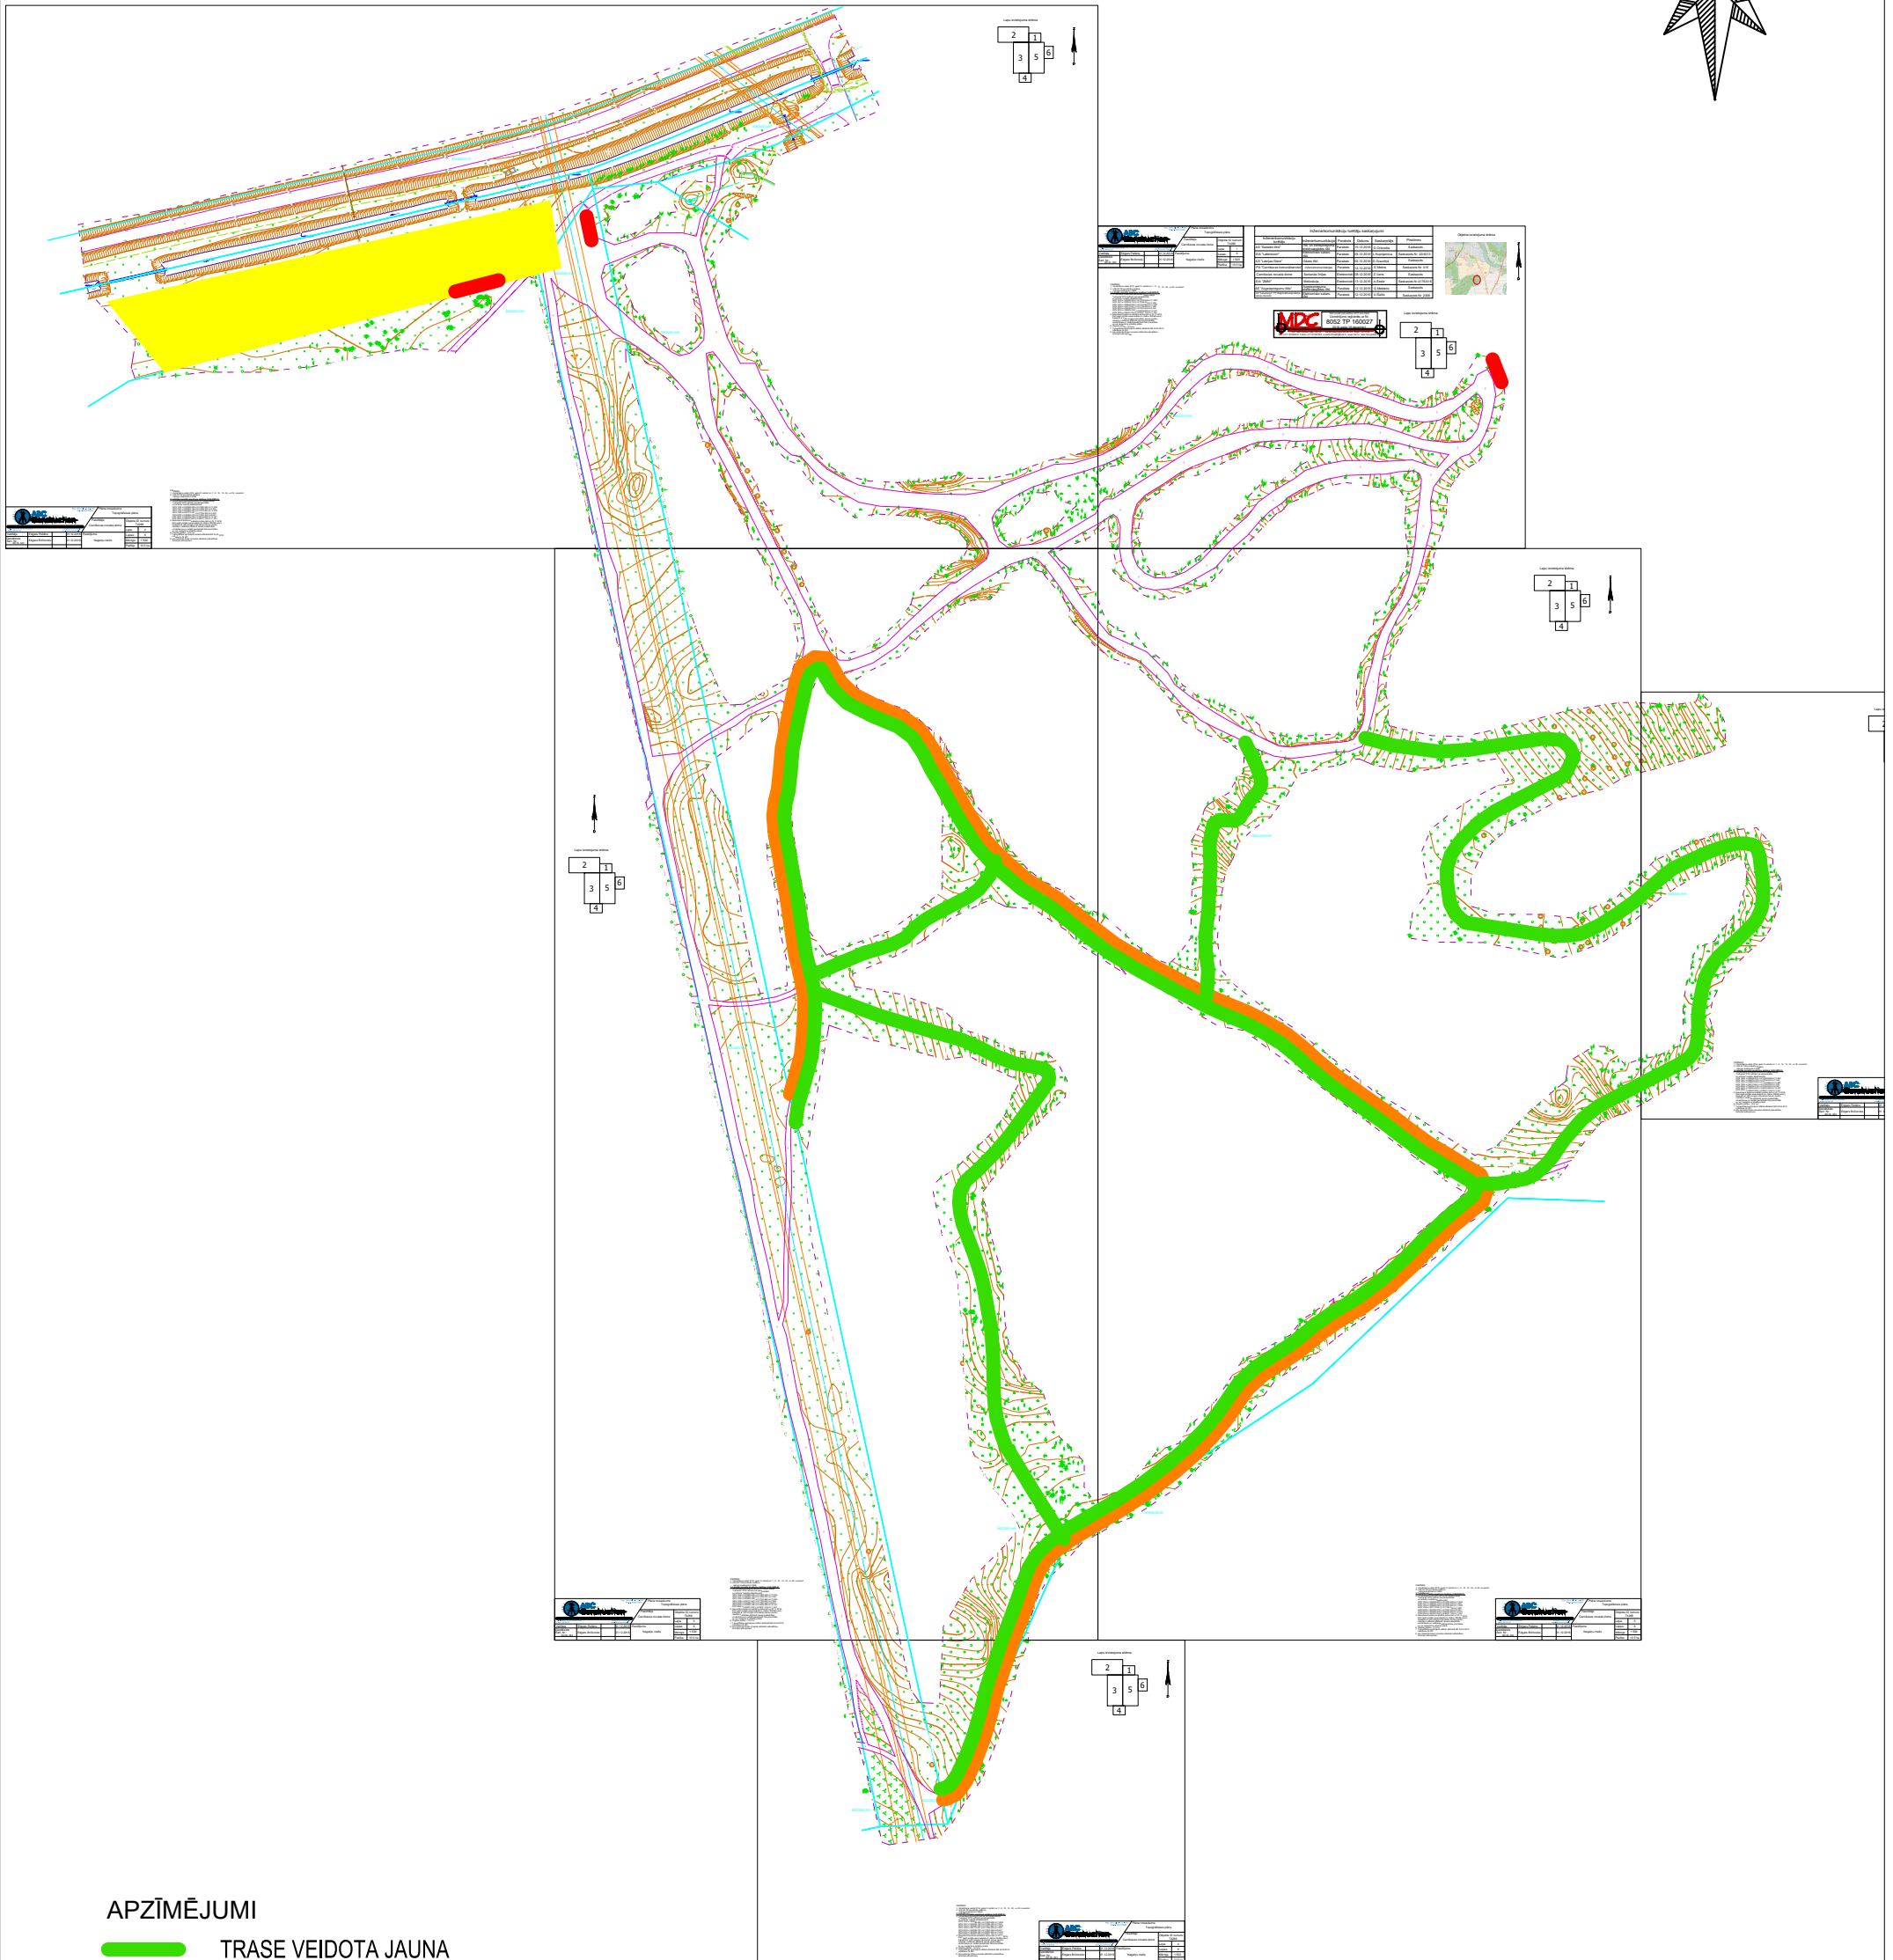

SPORTA UN ATPŪTAS PARKA "ZIBEŅI"
TRAŠU IZVIETOJUMS
M 1:750

APZĪMĒJUMI

-  TRASE VEIDOTA JAUNA
-  ESOŠA TRASE (izmanto zemsedzi, mulču)
-  PAKALPOJUMI UZ PAŠVALDĪBAS ZEMES
-  STENDI